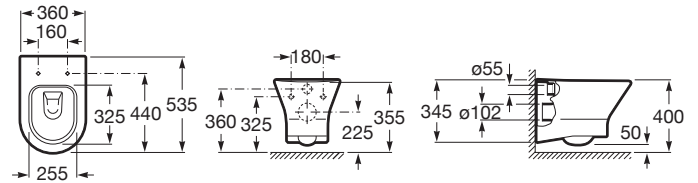

## DIMENSIUNI

Lungime 360 mm

Lățime 535 mm

Înălțime 400 mm

## SCHIȚE TEHNICE

COMPATIBIL CU

Capac WC Slim, cu închidere amortizată

801C42..U

Scaun și capac cu închidere amortizată, pentru closet

80164A..4

Scaun și capac pentru closet

801640..4